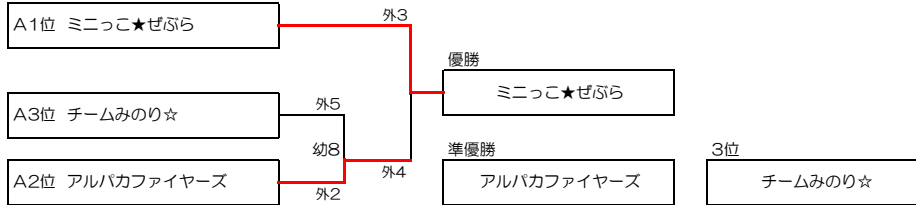

幼児の部【数字は外野人数なので少ないほうが勝利】

幼児の部【Aリーグ】		1	2	3	勝	分	負	勝点	外野人数	順位
1	チームみのり☆		× 7 - 2 × 5 - 2	× 6 - 4 × 5 - 1	0	0	4	0	23 - 9	3
2	アルバカファイヤーズ	○ 2 - 7 ○ 2 - 5		× 4 - 3 × 6 - 3	2	0	2	4	14 - 23	2
3	ミニっこ★ぜぶら	○ 4 - 6 ○ 1 - 5	○ 3 - 4 ○ 3 - 6		4	0	0	8	11 - 26	1