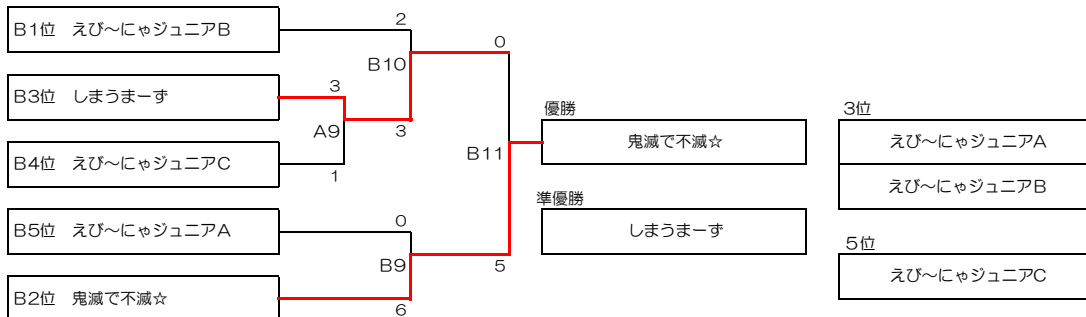

幼児の部【数字は外野人数なので少ないほうが勝利】

幼児の部【Aリーグ】		1	2	3	勝	分	負	勝点	外野人数	順位
1	チームみのり☆		× 7 - 2 × 5 - 2	× 6 - 4 × 5 - 1	0	0	4	0	23 - 9	3
2	アルバカファイヤーズ	○ 2 - 7 ○ 2 - 5		× 4 - 3 × 6 - 3	2	0	2	4	14 - 23	2
3	ミニっこ★ぜぶら	○ 4 - 6 ○ 1 - 5	○ 3 - 4 ○ 3 - 6		4	0	0	8	11 - 26	1

ふれあいリーグ

低学年の部【Bリーグ】		5	6	7	8	9	勝	分	負	勝点	内野人数	順位
5	鬼滅で不滅☆		○ 4 - 0	× 0 - 5	○ 6 - 0	○ 4 - 2	3	0	1	6	14 - 7	2
6	しまうまーず	× 0 - 4		○ 5 - 0	× 1 - 5	○ 3 - 1	2	0	2	4	9 - 10	3
7	えび〜にゃジュニアA	○ 5 - 0	× 0 - 5		× 0 - 6	× 1 - 4	1	0	3	2	6 - 15	5
8	えび〜にゃジュニアB	× 0 - 6	○ 5 - 1	○ 6 - 0		○ 5 - 0	3	0	1	6	16 - 7	1
9	えび〜にゃジュニアC	× 2 - 4	× 1 - 3	○ 4 - 1	× 0 - 5		1	0	3	2	7 - 13	4