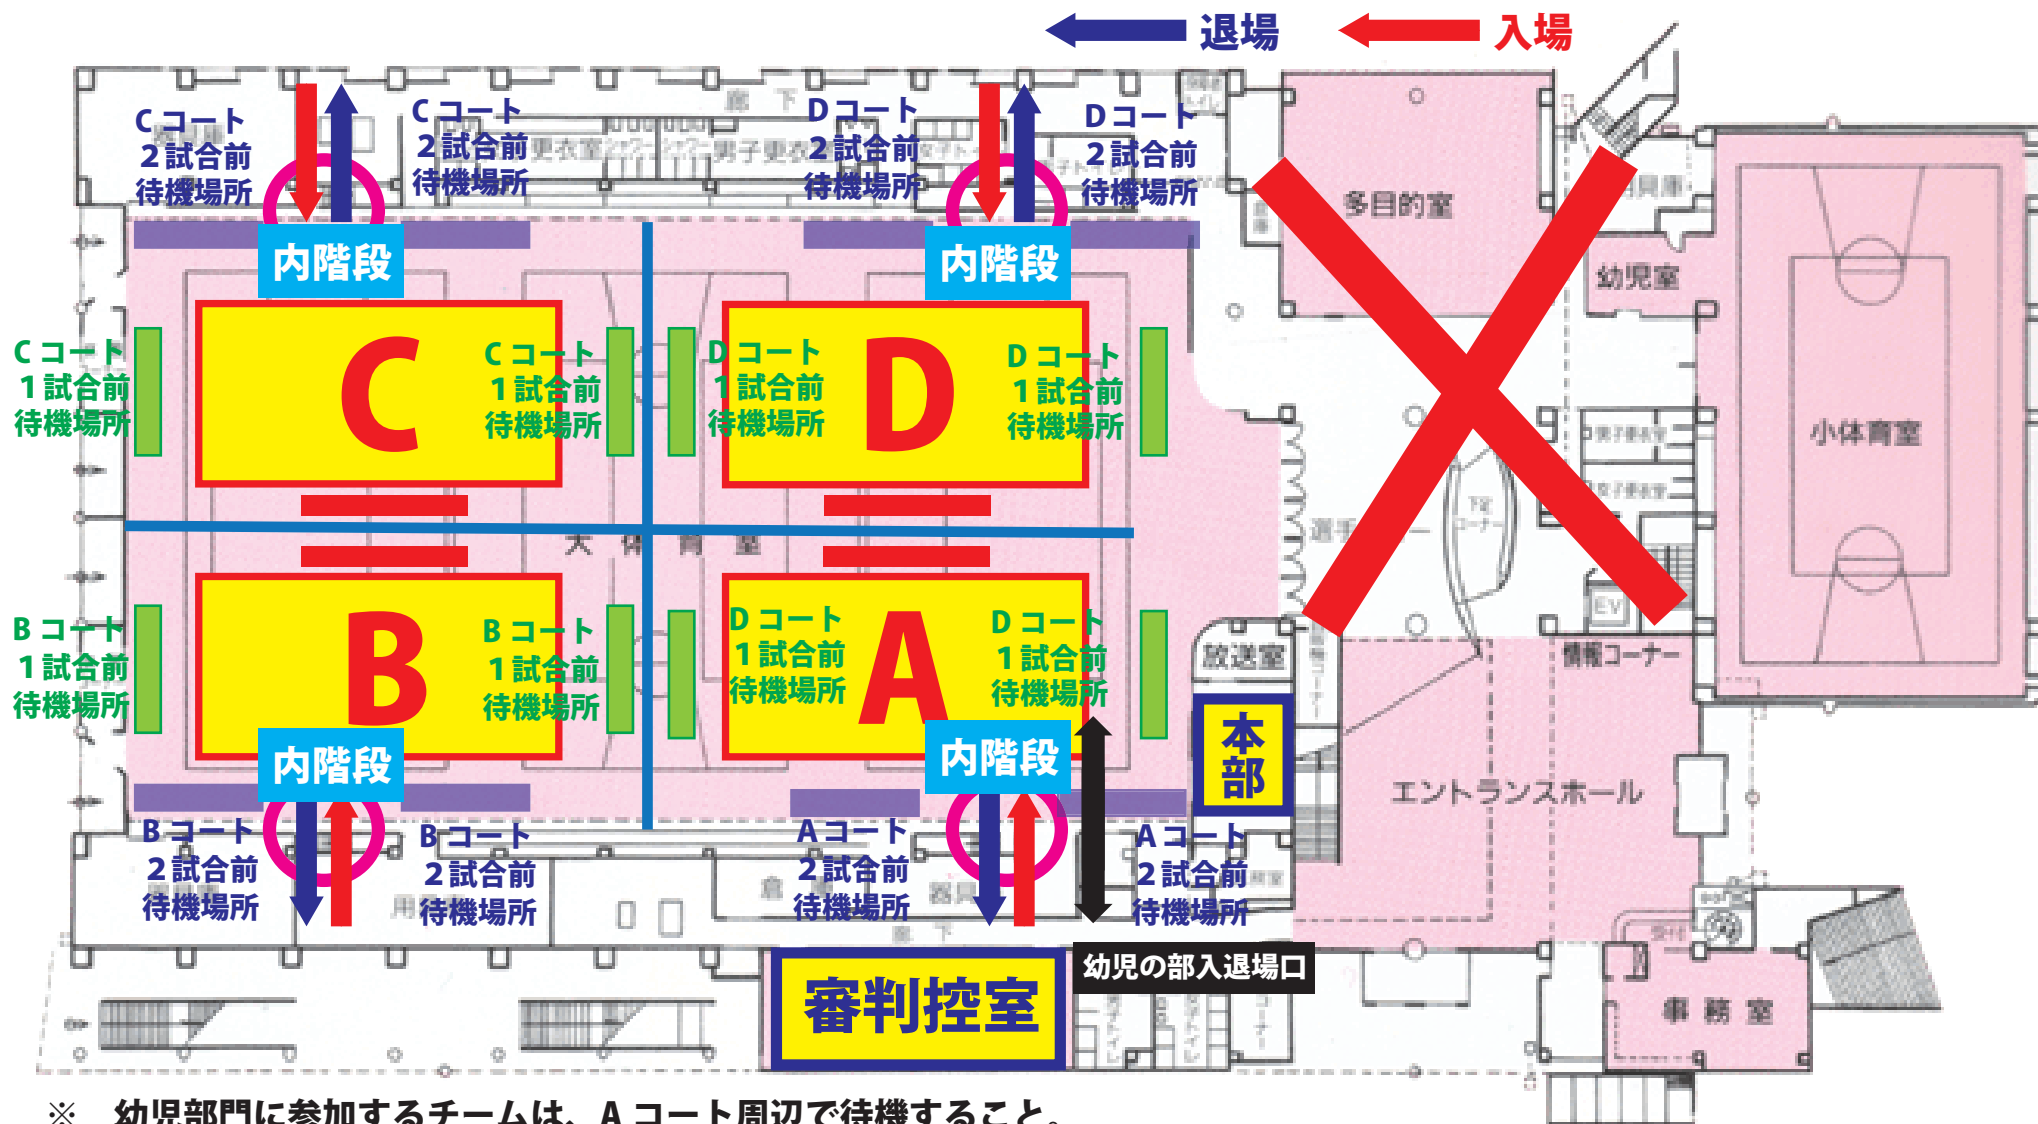

# 第21回海老名市長杯ジュニアドッジ2023 in EBINA 入退場図

※各チームの観客席に近い場所から降りる。試合が終了したら、近い場所から上がる。

※ 幼児部門に参加するチームは、Aコート周辺で待機すること。

- ※ 入場方法が異なります。【神奈川県内チーム】 1階シューズ履き替え場所→アリーナを經由し観客席へ
- 【神奈川県外チーム】 体育館入口をいって左にある階段を上がり、2回から観客席へ
- 【幼児の部参加チーム】 正面玄関から左にいって、1階トイレ前の出入口前を右に曲がって体育館へ入ってください。