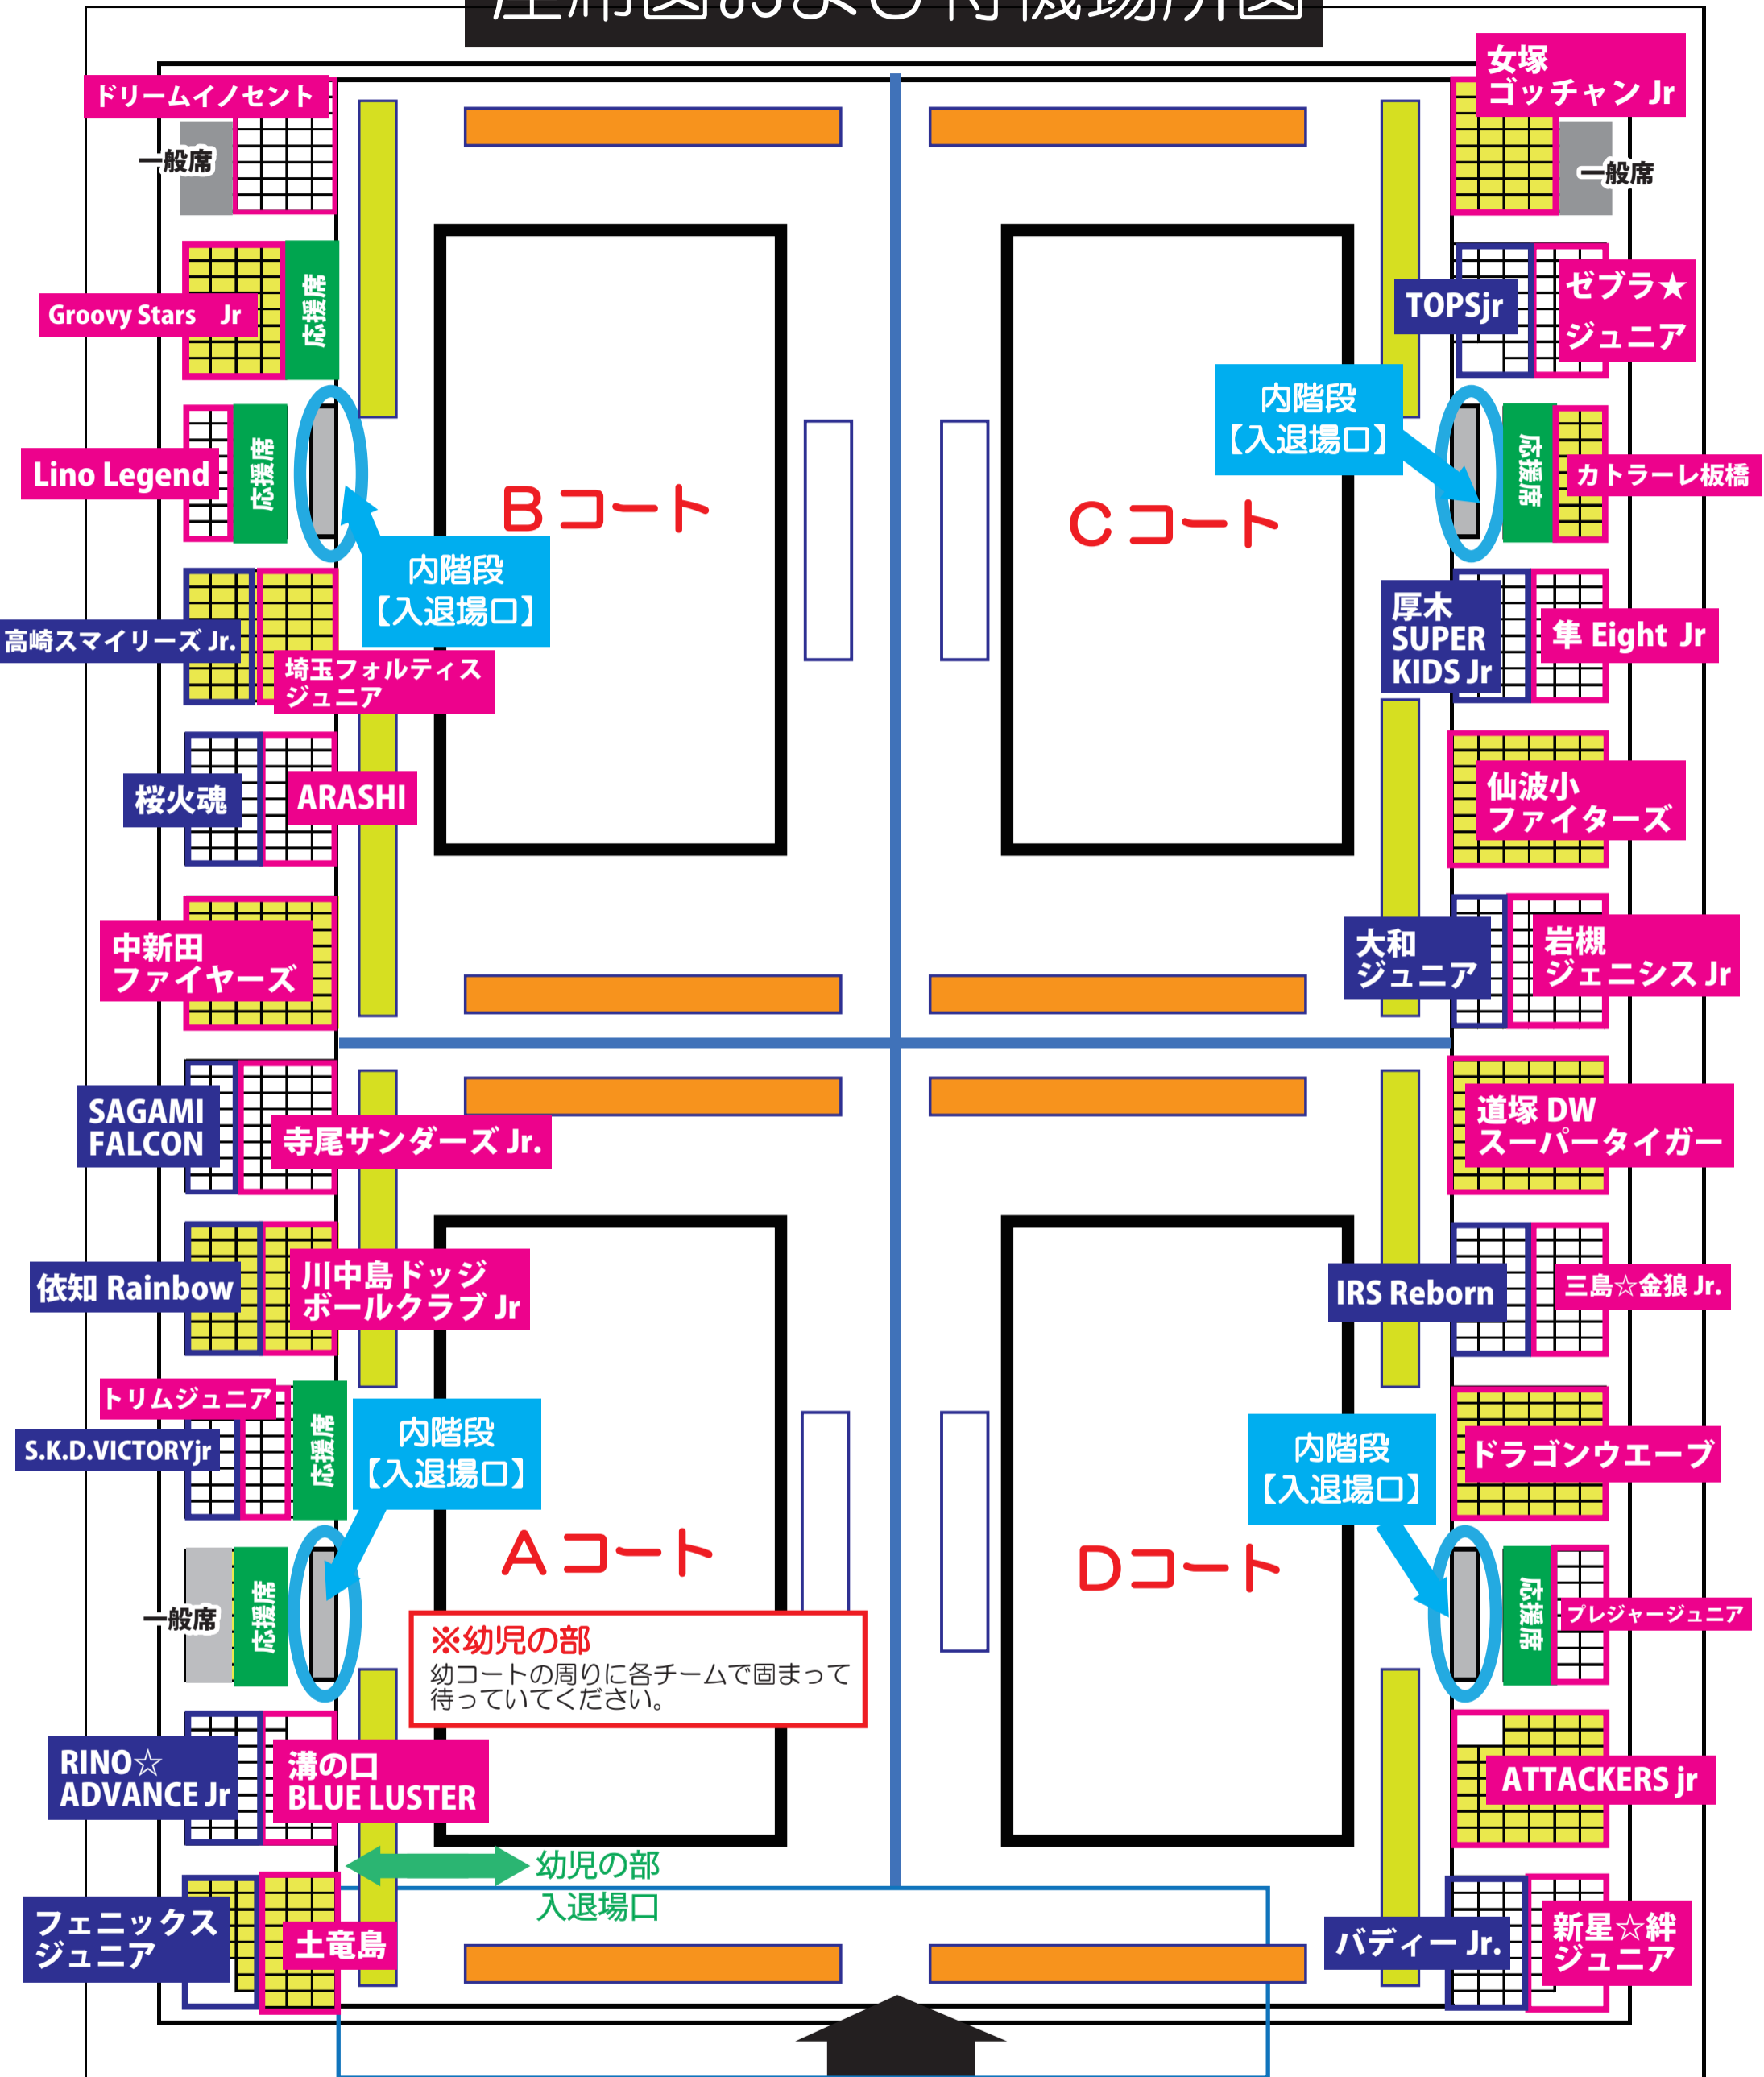

第21回 海老名市長杯 ジュニアドッジ 2023 in EBINA

座席図および待機場所図

※幼児の部
 幼コートの周りに各チームで固まって
 待っていてください。

**※一般席は、一般の方のみ利用できます
 チーム関係者は一切使えません**

- ※注意事項**
- 観客席では、全員着用のご協力をお願いします。【待機場所も含める】
 - 食事は、観客席のみ食べるようにしてください。【他の場所では決して食べないように】
 - オレンジ色が1試合前待機場所、黄緑色が、2試合前待機場所になります。
 - 入退場は、各コートの近くにある「内階段」をご使用ください。それ以外からの入退場は一切できません。
 - 会場から観客席までは、外階段を使って観客席へお入りください。
 - 応援する場合は、応援席をご利用ください。応援席は試合をしているチームのみ入ることができます。